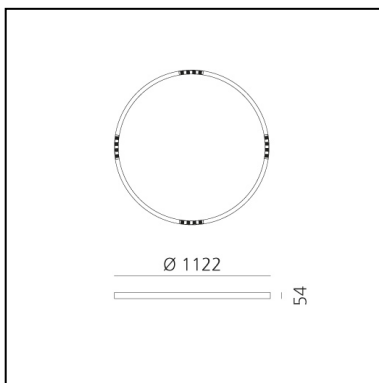

# A.24 Stand-alone - Ceiling Circular - Sharping Emission - Ø 1122mm - 3000K - App Compatible - White

Carlotta de Bevilacqua

IP20    Dimmbar: 

## DIMENSION

- Höhe: **cm 5.4**
- Breite: **cm 112**
- Gewicht: **kg 5.5**