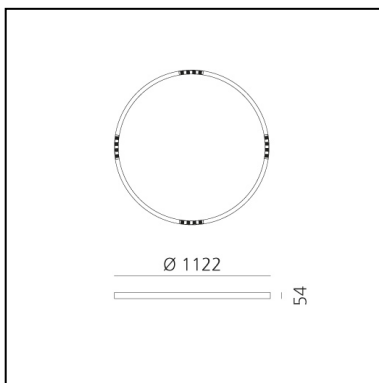

# A.24 Stand-alone - Ceiling Circular - Sharping Emission - Ø 1122mm - 3000K - DALI - Brushed Copper

Carlotta de Bevilacqua

IP20    Dimmbar: 

## DIMENSION

- Höhe: **cm 5.4**
- Breite: **cm 112**
- Gewicht: **kg 5.5**