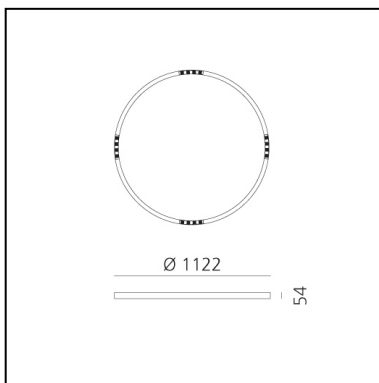

A.24 Stand-alone - Ceiling Circular - Sharping Emission - Ø 1122mm - 3000K - DALI - White

Carlotta de Bevilacqua

IP20    Dimmbar: 

LUMINAIRE

- Watt: **42W**
- Lichtstrom (lm): **3256lm**
- CCT: **3000K**
- Efficiency: **81%**
- Efficacy: **77.53lm/W**
- CRI: **90**
- Dimmable Typology: **Dali**

ARTIKELNUMMER: AQ64201

FUNKTIONEN

- Artikelnummer: **AQ64201**
- Farbe: **White**
- Installation: **Deckenleuchte**
- Serie: **Architectural Indoor**
- Anwendungsbereich: **Innenbeleuchtung**
- design: **Carlotta de Bevilacqua**

DIMENSION

- Höhe: **cm 5.4**
- Breite: **cm 112**
- Gewicht: **kg 5.5**

INKLUSIVE LICHTQUELLEN

- Kategorie: **Led**
- Anzahl: **1**
- Watt: **50W**
- Farbtemperatur(K): **3000K**
- CRI: **90**

ZUBEHÖR

NO
IMAGE
AVAILABLE