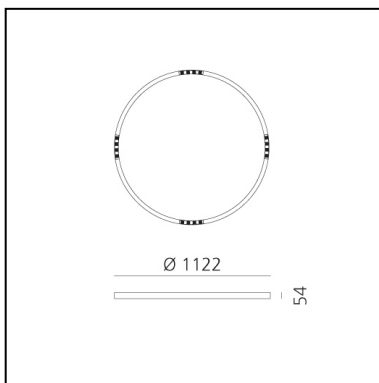

# A.24 Stand-alone - Ceiling Circular - Sharping Emission - Ø 1122mm - 4000K - App Compatible - Black

Carlotta de Bevilacqua

IP20    Dimmbar: 

## DIMENSION

- Höhe: **cm 5.4**
- Breite: **cm 112**
- Gewicht: **kg 5.5**