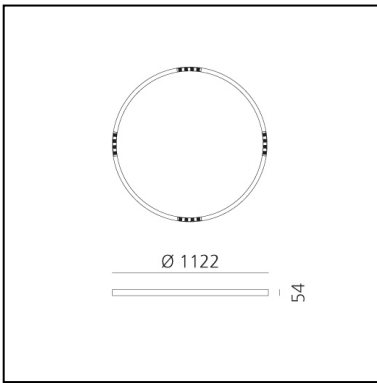

A.24 Stand-alone - Ceiling Circular - Sharping Emission - Ø 1122mm - 4000K - App Compatible - Brushed Bronze

Carlotta de Bevilacqua

IP20    Dimmbar: 

LUMINAIRE

- Watt: **42W**
- Lichtstrom (lm): **3485lm**
- CCT: **4000K**
- Efficiency: **81%**
- Efficacy: **82.97lm/W**
- CRI: **90**
- Dimmable Typology: **Push & APP**

Anmerkungen

220/240Vac 50/60Hz electronic driver included. Uses 1 DALI address.
Sharping kit (louvers and covers for curved elements) has to be ordered separately.

BESCHREIBUNG

A.24 ist ein neues vollständiges und flexibles System, um das Licht im Raum zu zeichnen. Ein einziges Profil von nur 24 mm kann als Einbau-, Decken- oder als Pendelleuchte als nicht-kontinuierliche Lösung installiert werden, auch um den Ecken einer flachen oder dreidimensionalen Fläche zu folgen. In dieses Profil fügen sich verschiedene Performances ein: diffuses Licht, Sharp- Lichtleiter mit drei Öffnungen oder eine intelligente Magnetschiene. A.24 wird dadurch nicht nur zum flexiblen System, sondern zur offenen Plattform, um andere Architectural-Kollektionen unterzubringen. In der Pendelversion können diese Performances durch indirekte Lichtemissionen integriert werden. Die drei Lösungen können sich in Intervallen wiederholen, um mit größter Flexibilität der Architektur und den Funktionen des Ambientes zu folgen. Die Kompetenz von Artemide offenbart sich nicht nur in der Lichtqualität, sondern auch in der Fähigkeit von A.24, sich mit elektrischen Direktverbindungspunkten bis zu 14 Metern frei im Raum zu bewegen.

DIMENSION

- Höhe: **cm 5.4**
- Breite: **cm 112**
- Gewicht: **kg 5.5**

INKLUSIVE LICHTQUELLEN

- Kategorie: **Led**
- Anzahl: **1**
- Watt: **50W**
- Farbtemperatur(K): **4000K**
- CRI: **90**

ZUBEHÖR

NO
IMAGE
AVAILABLE

NO
IMAGE
AVAILABLE

A.24 Stand-alone - Trimless frame to be used for
recessed the power kit - Ceiling Ø1122 and Ø1500
AQ94200