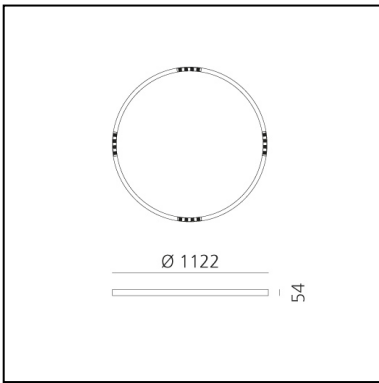

# A.24 Stand-alone - Ceiling Circular - Sharping Emission - Ø 1122mm - 4000K - App Compatible - Brushed Copper

Carlotta de Bevilacqua

IP20    Dimmbar: 

## DIMENSION

- Höhe: **cm 5.4**
- Breite: **cm 112**
- Gewicht: **kg 5.5**