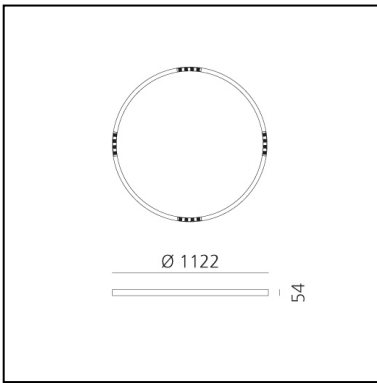

A.24 Stand-alone - Ceiling Circular - Sharping Emission - Ø 1122mm - 4000K - App Compatible - Brushed Silver

Carlotta de Bevilacqua

IP20    Dimmbar: 

LUMINAIRE

- Watt: **42W**
- Lichtstrom (lm): **3485lm**
- CCT: **4000K**
- Efficiency: **81%**
- Efficacy: **82.97lm/W**
- CRI: **90**
- Dimmable Typology: **Push & APP**

ARTIKELNUMMER: AQ64315APP

FUNKTIONEN

- Artikelnummer: **AQ64315APP**
- Farbe: **Brushed Silver**
- Installation: **Deckenleuchte**
- Serie: **Architectural Indoor**
- Anwendungsbereich: **Innenbeleuchtung**
- design: **Carlotta de Bevilacqua**

DIMENSION

- Höhe: **cm 5.4**
- Breite: **cm 112**
- Gewicht: **kg 5.5**

INKLUSIVE LICHTQUELLEN

- Kategorie: **Led**
- Anzahl: **1**
- Watt: **50W**
- Farbtemperatur(K): **4000K**
- CRI: **90**

ZUBEHÖR

NO
IMAGE
AVAILABLE