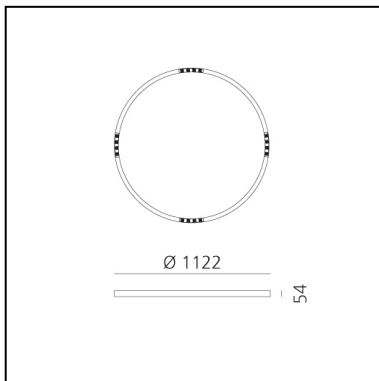

A.24 Stand-alone - Ceiling Circular - Sharping Emission - Ø 1122mm - 4000K - DALI - Brushed Bronze

Carlotta de Bevilacqua

IP20    Dimmbar: 

LUMINAIRE

- Watt: **42W**
- Lichtstrom (lm): **3485lm**
- CCT: **4000K**
- Efficiency: **81%**
- Efficacy: **82.97lm/W**
- CRI: **90**
- Dimmable Typology: **Dali**

ARTIKELNUMMER: AQ64320

FUNKTIONEN

- Artikelnummer: **AQ64320**
- Farbe: **Brushed Bronze**
- Installation: **Deckenleuchte**
- Serie: **Architectural Indoor**
- Anwendungsbereich: **Innenbeleuchtung**
- design: **Carlotta de Bevilacqua**

DIMENSION

- Höhe: **cm 5.4**
- Breite: **cm 112**
- Gewicht: **kg 5.5**

INKLUSIVE LICHTQUELLEN

- Kategorie: **Led**
- Anzahl: **1**
- Watt: **50W**
- Farbtemperatur(K): **4000K**
- CRI: **90**

ZUBEHÖR

NO
IMAGE
AVAILABLE