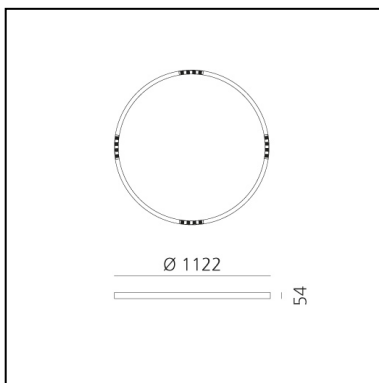

# A.24 Stand-alone - Ceiling Circular - Sharping Emission - Ø 1122mm - 4000K - DALI - Brushed Copper

Carlotta de Bevilacqua

IP20    Dimmbar: 

## DIMENSION

- Höhe: **cm 5.4**
- Breite: **cm 112**
- Gewicht: **kg 5.5**