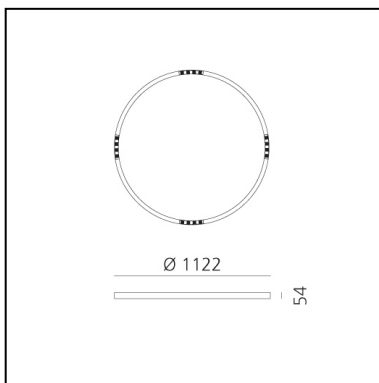

A.24 Stand-alone - Ceiling Circular - Sharping Emission - Ø 1122mm - 4000K - DALI - Brushed Silver

Carlotta de Bevilacqua

IP20    Dimmbar: 

LUMINAIRE

- Watt: **42W**
- Lichtstrom (lm): **3485lm**
- CCT: **4000K**
- Efficiency: **81%**
- Efficacy: **82.97lm/W**
- CRI: **90**
- Dimmable Typology: **Dali**

ARTIKELNUMMER: AQ64315

FUNKTIONEN

- Artikelnummer: **AQ64315**
- Farbe: **Brushed Silver**
- Installation: **Deckenleuchte**
- Serie: **Architectural Indoor**
- Anwendungsbereich: **Innenbeleuchtung**
- design: **Carlotta de Bevilacqua**

DIMENSION

- Höhe: **cm 5.4**
- Breite: **cm 112**
- Gewicht: **kg 5.5**

INKLUSIVE LICHTQUELLEN

- Kategorie: **Led**
- Anzahl: **1**
- Watt: **50W**
- Farbtemperatur(K): **4000K**
- CRI: **90**

ZUBEHÖR

NO
IMAGE
AVAILABLE