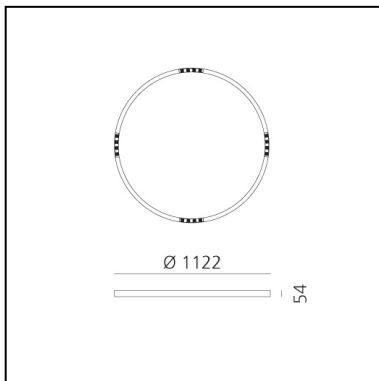

A.24 Stand-alone - Ceiling Circular - Sharping Emission - Ø 1122mm - 4000K - DALI - White

Carlotta de Bevilacqua

IP20    Dimmbar: 

LUMINAIRE

- Watt: **42W**
- Lichtstrom (lm): **3485lm**
- CCT: **4000K**
- Efficiency: **81%**
- Efficacy: **82.97lm/W**
- CRI: **90**
- Dimmable Typology: **Dali**

ARTIKELNUMMER: AQ64301

FUNKTIONEN

- Artikelnummer: **AQ64301**
- Farbe: **White**
- Installation: **Deckenleuchte**
- Serie: **Architectural Indoor**
- Anwendungsbereich: **Innenbeleuchtung**
- design: **Carlotta de Bevilacqua**

DIMENSION

- Höhe: **cm 5.4**
- Breite: **cm 112**
- Gewicht: **kg 5.5**

INKLUSIVE LICHTQUELLEN

- Kategorie: **Led**
- Anzahl: **1**
- Watt: **50W**
- Farbtemperatur(K): **4000K**
- CRI: **90**

ZUBEHÖR

NO
IMAGE
AVAILABLE