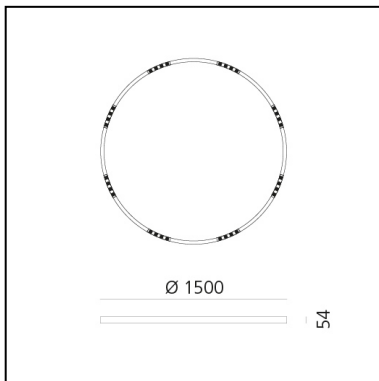

A.24 Stand-alone - Ceiling Circular - Sharping Emission - Ø 1500mm - 2700K - App Compatible - White

Carlotta de Bevilacqua

IP20    Dimmbar: 

LUMINAIRE

- Watt: **83W**
- Lichtstrom (lm): **6112lm**
- CCT: **2700K**
- Efficiency: **81%**
- Efficacy: **73.64lm/W**
- CRI: **90**
- Dimmable Typology: **Push & APP**

DIMENSION

- Höhe: **cm 5.4**
- Breite: **cm 150**
- Gewicht: **kg 8**

INKLUSIVE LICHTQUELLEN

- Kategorie: **Led**
- Anzahl: **1**
- Watt: **100W**
- Farbtemperatur(K): **2700K**

ZUBEHÖR

NO
IMAGE
AVAILABLE

A.24 Stand-alone - Ceiling and Suspension
Sharpening Optional Accessory - For Ø 1550mm
AQ94100