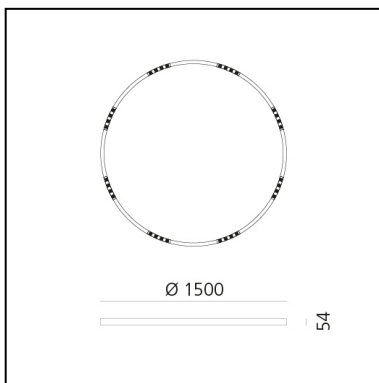

A.24 Stand-alone - Ceiling Circular - Sharping Emission - Ø 1500mm - 2700K - DALI - Black

Carlotta de Bevilacqua

IP20    Dimmbar: 

LUMINAIRE

- Watt: **83W**
- Lichtstrom (lm): **6112lm**
- CCT: **2700K**
- Efficiency: **81%**
- Efficacy: **73.64lm/W**
- CRI: **90**
- Dimmable Typology: **Dali**

DIMENSION

- Höhe: **cm 5.4**
- Breite: **cm 150**
- Gewicht: **kg 8**

INKLUSIVE LICHTQUELLEN

- Kategorie: **Led**
- Anzahl: **1**
- Watt: **100W**
- Farbtemperatur(K): **2700K**

ZUBEHÖR

A.24 Stand-alone - Sharping Accessories - Sharping Kit - R=750mm - Black AQ93104