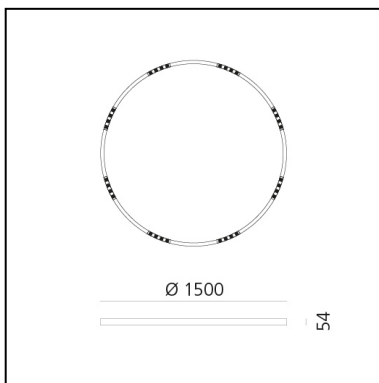

A.24 Stand-alone - Ceiling Circular - Sharping Emission - Ø 1500mm - 2700K - DALI - Brushed Copper

Carlotta de Bevilacqua

IP20    Dimmbar: 

LUMINAIRE

- Watt: **83W**
- Lichtstrom (lm): **6112lm**
- CCT: **2700K**
- Efficiency: **81%**
- Efficacy: **73.64lm/W**
- CRI: **90**
- Dimmable Typology: **Dali**

ARTIKELNUMMER: AQ65518

FUNKTIONEN

- Artikelnummer: **AQ65518**
- Farbe: **Brushed Copper**
- Installation: **Deckenleuchte**
- Serie: **Architectural Indoor**
- Anwendungsbereich: **Innenbeleuchtung**
- design: **Carlotta de Bevilacqua**

DIMENSION

- Höhe: **cm 5.4**
- Breite: **cm 150**
- Gewicht: **kg 8**

INKLUSIVE LICHTQUELLEN

- Kategorie: **Led**
- Anzahl: **1**
- Watt: **100W**
- Farbtemperatur(K): **2700K**

ZUBEHÖR

NO
IMAGE
AVAILABLE

A.24 Stand-alone - Ceiling and Suspension
Sharpening Optional Accessory - For Ø 1550mm
AQ94100