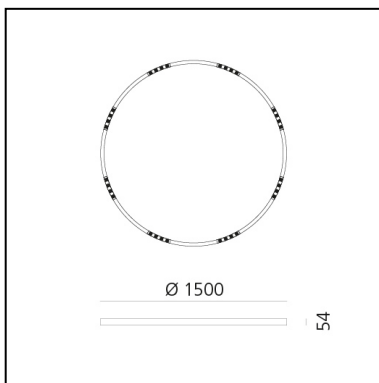

# A.24 Stand-alone - Ceiling Circular - Sharping Emission - Ø 1500mm - 2700K - DALI - White

Carlotta de Bevilacqua

IP20    Dimmerable: 

## LUMINAIRE

- Watt: **83W**
- Delivered lumens output: **6112lm**
- CCT: **2700K**
- Efficiency: **81%**
- Efficacy: **73.64lm/W**
- CRI: **90**
- Dimmable Typology: **Dali**

## DIMENSIONS

- Height: **cm 5.4**
- Diameter: **cm 150**
- Weight: **cm 8**