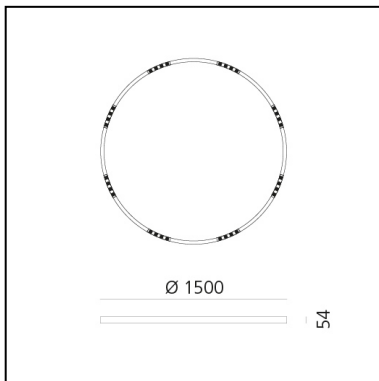

A.24 Stand-alone - Ceiling Circular - Sharping Emission - Ø 1500mm - 3000K - App Compatible - Black

Carlotta de Bevilacqua

IP20    Dimmbar: 

LUMINAIRE

- Watt: **83W**
- Lichtstrom (lm): **6512lm**
- CCT: **3000K**
- Efficiency: **81%**
- Efficacy: **78.46lm/W**
- CRI: **90**
- Dimmable Typology: **Push & APP**

DIMENSION

- Höhe: **cm 5.4**
- Breite: **cm 150**
- Gewicht: **kg 8**

INKLUSIVE LICHTQUELLEN

- Kategorie: **Led**
- Anzahl: **1**
- Watt: **100W**
- Farbtemperatur(K): **3000K**
- CRI: **90**

ZUBEHÖR

A.24 Stand-alone - Sharping Accessories - Sharping Kit - R=750mm - Black AQ93104