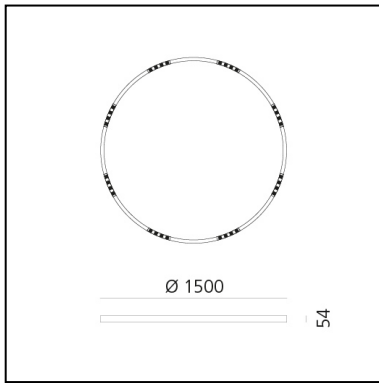

A.24 Stand-alone - Ceiling Circular - Sharping Emission - Ø 1500mm - 3000K - App Compatible - Brushed Copper

Carlotta de Bevilacqua

IP20    Dimmbar: 

LUMINAIRE

- Watt: **83W**
- Lichtstrom (lm): **6512lm**
- CCT: **3000K**
- Efficiency: **81%**
- Efficacy: **78.46lm/W**
- CRI: **90**
- Dimmable Typology: **Push & APP**

DIMENSION

- Höhe: **cm 5.4**
- Breite: **cm 150**
- Gewicht: **kg 8**

INKLUSIVE LICHTQUELLEN

- Kategorie: **Led**
- Anzahl: **1**
- Watt: **100W**
- Farbtemperatur(K): **3000K**
- CRI: **90**

ZUBEHÖR

NO
IMAGE
AVAILABLE