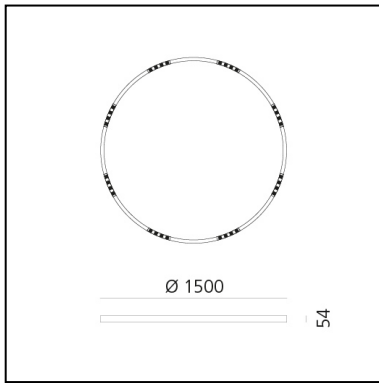

# A.24 Stand-alone - Ceiling Circular - Sharping Emission - Ø 1500mm - 3000K - App Compatible - Brushed Silver

Carlotta de Bevilacqua

IP20    Dimmbar: 

## LUMINAIRE

- Watt: **83W**
- Lichtstrom (lm): **6512lm**
- CCT: **3000K**
- Efficiency: **81%**
- Efficacy: **78.46lm/W**
- CRI: **90**
- Dimmable Typology: **Push & APP**

## DIMENSION

- Höhe: **cm 5.4**
- Breite: **cm 150**
- Gewicht: **kg 8**