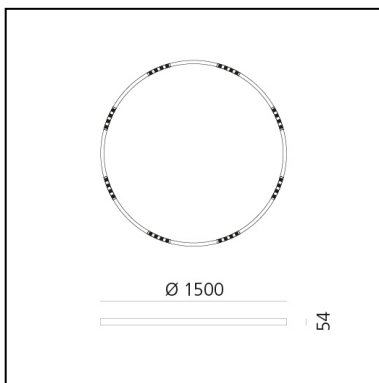

# A.24 Stand-alone - Ceiling Circular - Sharping Emission - Ø 1500mm - 3000K - DALI - Black

Carlotta de Bevilacqua

IP20    Dimmbar: 

## LUMINAIRE

- Watt: **83W**
- Lichtstrom (lm): **6512lm**
- CCT: **3000K**
- Efficiency: **81%**
- Efficacy: **78.46lm/W**
- CRI: **90**
- Dimmable Typology: **Dali**

## DIMENSION

- Höhe: **cm 5.4**
- Breite: **cm 150**
- Gewicht: **kg 8**