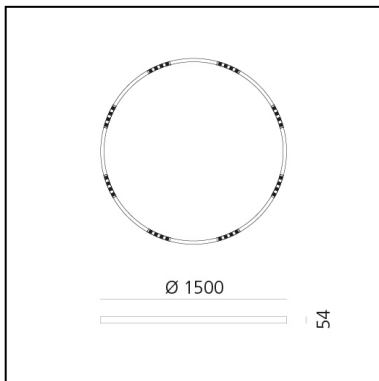

A.24 Stand-alone - Ceiling Circular - Sharping Emission - Ø 1500mm - 3000K - DALI - Brushed Silver

Carlotta de Bevilacqua

IP20    Dimmbar: 

LUMINAIRE

- Watt: **83W**
- Lichtstrom (lm): **6512lm**
- CCT: **3000K**
- Efficiency: **81%**
- Efficacy: **78.46lm/W**
- CRI: **90**
- Dimmable Typology: **Dali**

ARTIKELNUMMER: AQ65215

FUNKTIONEN

- Artikelnummer: **AQ65215**
- Farbe: **Brushed Silver**
- Installation: **Deckenleuchte**
- Serie: **Architectural Indoor**
- Anwendungsbereich: **Innenbeleuchtung**
- design: **Carlotta de Bevilacqua**

DIMENSION

- Höhe: **cm 5.4**
- Breite: **cm 150**
- Gewicht: **kg 8**

INKLUSIVE LICHTQUELLEN

- Kategorie: **Led**
- Anzahl: **1**
- Watt: **100W**
- Farbtemperatur(K): **3000K**
- CRI: **90**

ZUBEHÖR

NO
IMAGE
AVAILABLE