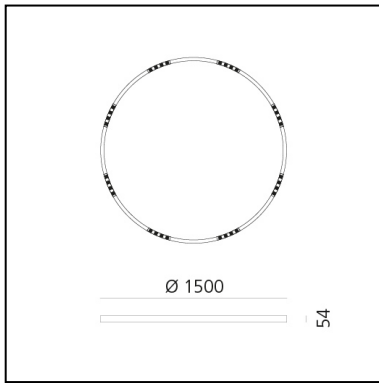

A.24 Stand-alone - Ceiling Circular - Sharping Emission - Ø 1500mm - 4000K - App Compatible - Brushed Bronze

Carlotta de Bevilacqua

IP20    Dimmbar: 

LUMINAIRE

- Watt: **83W**
- Lichtstrom (lm): **6969lm**
- CCT: **4000K**
- Efficiency: **81%**
- Efficacy: **83.97lm/W**
- CRI: **90**
- Dimmable Typology: **Push & APP**

DIMENSION

- Höhe: **cm 5.4**
- Breite: **cm 150**
- Gewicht: **kg 8**

INKLUSIVE LICHTQUELLEN

- Kategorie: **Led**
- Anzahl: **1**
- Watt: **100W**
- Farbtemperatur(K): **4000K**
- CRI: **90**

ZUBEHÖR

NO
IMAGE
AVAILABLE