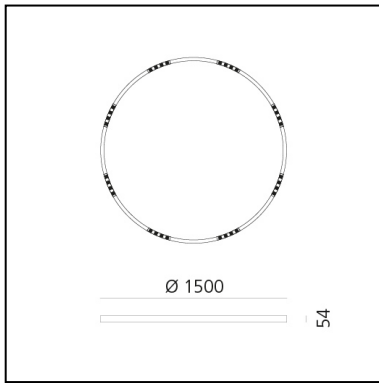

A.24 Stand-alone - Ceiling Circular - Sharping Emission - Ø 1500mm - 4000K - App Compatible - Brushed Copper

Carlotta de Bevilacqua

IP20    Dimmbar: 

LUMINAIRE

- Watt: **83W**
- Lichtstrom (lm): **6969lm**
- CCT: **4000K**
- Efficiency: **81%**
- Efficacy: **83.97lm/W**
- CRI: **90**
- Dimmable Typology: **Push & APP**

DIMENSION

- Höhe: **cm 5.4**
- Breite: **cm 150**
- Gewicht: **kg 8**

INKLUSIVE LICHTQUELLEN

- Kategorie: **Led**
- Anzahl: **1**
- Watt: **100W**
- Farbtemperatur(K): **4000K**
- CRI: **90**

ZUBEHÖR

NO
IMAGE
AVAILABLE