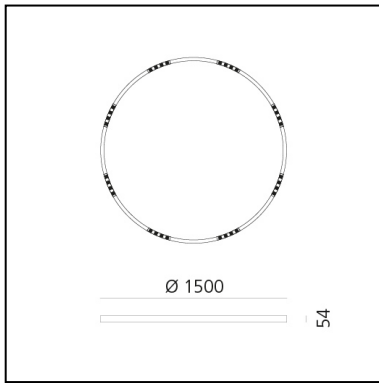

A.24 Stand-alone - Ceiling Circular - Sharping Emission - Ø 1500mm - 4000K - App Compatible - Brushed Silver

Carlotta de Bevilacqua

IP20    Dimmbar: 

LUMINAIRE

- Watt: **83W**
- Lichtstrom (lm): **6969lm**
- CCT: **4000K**
- Efficiency: **81%**
- Efficacy: **83.97lm/W**
- CRI: **90**
- Dimmable Typology: **Push & APP**

DIMENSION

- Höhe: **cm 5.4**
- Breite: **cm 150**
- Gewicht: **kg 8**

INKLUSIVE LICHTQUELLEN

- Kategorie: **Led**
- Anzahl: **1**
- Watt: **100W**
- Farbtemperatur(K): **4000K**
- CRI: **90**

ZUBEHÖR

NO
IMAGE
AVAILABLE