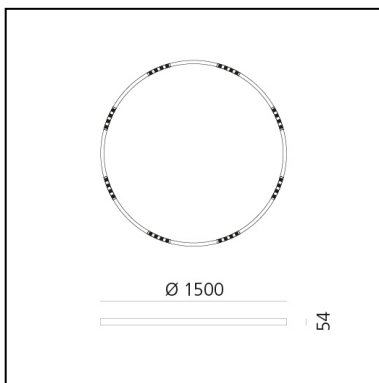

A.24 Stand-alone - Ceiling Circular - Sharping Emission - Ø 1500mm - 4000K - App Compatible - White

Carlotta de Bevilacqua

IP20    Dimmbar: 

LUMINAIRE

- Watt: **83W**
- Lichtstrom (lm): **6969lm**
- CCT: **4000K**
- Efficiency: **81%**
- Efficacy: **83.97lm/W**
- CRI: **90**
- Dimmable Typology: **Push & APP**

DIMENSION

- Höhe: **cm 5.4**
- Breite: **cm 150**
- Gewicht: **kg 8**

INKLUSIVE LICHTQUELLEN

- Kategorie: **Led**
- Anzahl: **1**
- Watt: **100W**
- Farbtemperatur(K): **4000K**
- CRI: **90**

ZUBEHÖR

NO
IMAGE
AVAILABLE