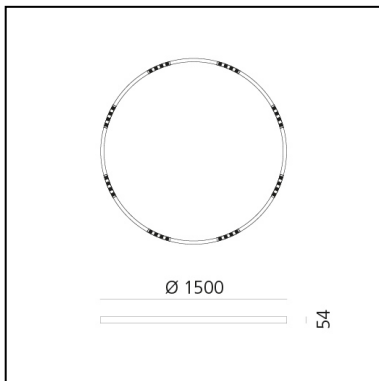

A.24 Stand-alone - Ceiling Circular - Sharping Emission - Ø 1500mm - 4000K - DALI - Black

Carlotta de Bevilacqua

IP20    Dimmbar: 

LUMINAIRE

- Watt: **83W**
- Lichtstrom (lm): **6969lm**
- CCT: **4000K**
- Efficiency: **81%**
- Efficacy: **83.97lm/W**
- CRI: **90**
- Dimmable Typology: **Dali**

DIMENSION

- Höhe: **cm 5.4**
- Breite: **cm 150**
- Gewicht: **kg 8**

INKLUSIVE LICHTQUELLEN

- Kategorie: **Led**
- Anzahl: **1**
- Watt: **100W**
- Farbtemperatur(K): **4000K**
- CRI: **90**

ZUBEHÖR

A.24 Stand-alone - Sharping Accessories - Sharping Kit - R=750mm - Black AQ93104