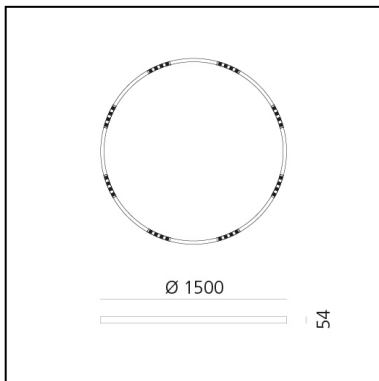

A.24 Stand-alone - Ceiling Circular - Sharping Emission - Ø 1500mm - 4000K - DALI - Brushed Bronze

Carlotta de Bevilacqua

IP20    Dimmbar: 

LUMINAIRE

- Watt: **83W**
- Lichtstrom (lm): **6969lm**
- CCT: **4000K**
- Efficiency: **81%**
- Efficacy: **83.97lm/W**
- CRI: **90**
- Dimmable Typology: **Dali**

DIMENSION

- Höhe: **cm 5.4**
- Breite: **cm 150**
- Gewicht: **kg 8**

INKLUSIVE LICHTQUELLEN

- Kategorie: **Led**
- Anzahl: **1**
- Watt: **100W**
- Farbtemperatur(K): **4000K**
- CRI: **90**

ZUBEHÖR

NO
IMAGE
AVAILABLE