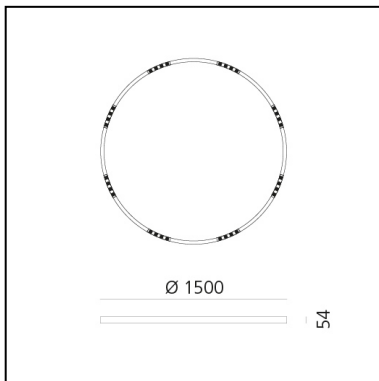

A.24 Stand-alone - Ceiling Circular - Sharping Emission - Ø 1500mm - 4000K - DALI - Brushed Silver

Carlotta de Bevilacqua

IP20    Dimmbar: 

LUMINAIRE

- Watt: **83W**
- Lichtstrom (lm): **6969lm**
- CCT: **4000K**
- Efficiency: **81%**
- Efficacy: **83.97lm/W**
- CRI: **90**
- Dimmable Typology: **Dali**

DIMENSION

- Höhe: **cm 5.4**
- Breite: **cm 150**
- Gewicht: **kg 8**

INKLUSIVE LICHTQUELLEN

- Kategorie: **Led**
- Anzahl: **1**
- Watt: **100W**
- Farbtemperatur(K): **4000K**
- CRI: **90**

ZUBEHÖR

NO
IMAGE
AVAILABLE