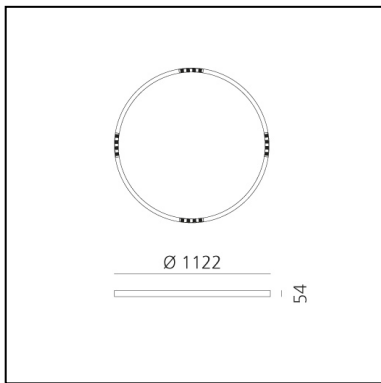

A.24 Stand-alone - Incasso Circolare - Emissione Sharping - Ø 1122mm - 2700K - App Compatible - Nero

Carlotta de Bevilacqua

IP20    Dimmerabile: 

LUMINAIRE

- Watt : **42W**
- Flusso luminoso emesso: **3056lm**
- CCT: **2700K**
- Efficiency: **81%**
- Efficacy: **72.77lm/W**
- CRI: **90**
- Dimmable Typology: **Push & APP**

Note

Driver elettronico 220/240Vac 50/60Hz incluso. Utilizza 1 indirizzo DALI. Sharping kit (feritoie e coperture per elementi curvi) deve essere ordinato separatamente. Cassaforma inclusa.

DESCRIZIONE

A.24 è un nuovo sistema completo e flessibile per disegnare la luce nello spazio. Un unico profilo di soli 24 mm può essere installato a incasso, soffitto o sospensione senza soluzione di continuità anche nel seguire gli angoli su una superficie piana o in tre dimensioni. All'interno di questo profilo si inseriscono diverse performance: luce diffusa, ottiche sharp in tre aperture o un intelligente binario magnetico. A.24 diventa così non solo un sistema flessibile ma una piattaforma aperta ad accogliere altri prodotti della collezione Architectural. Nella versione a sospensione queste performance possono essere integrate con emissione indiretta. Le tre soluzioni possono intervallarsi per seguire con la massima flessibilità l'architettura e la funzionalità degli ambienti. La competenza di Artemide si svela non solo nella qualità di luce ma anche nella capacità di A.24 di muoversi liberamente nello spazio con punti di connessione elettrica diretta distanti anche fino a 14 metri.

DIMENSIONI

- Diametro: **cm 112**

SORGENTI INCLUSE

- Categoria: **Led**
- Numero: **1**
- Watt: **50W**
- Temperatura Colore (K): **2700K**

Accessories

A.24 Stand-alone - Sharping Accessories -
Sharping Kit - R=561mm - White AQ93001