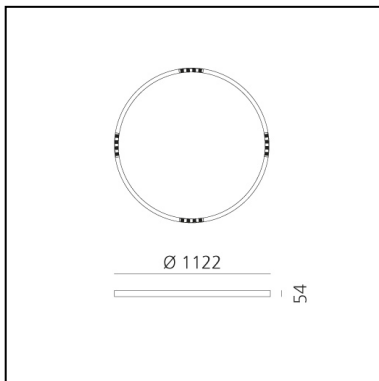

A.24 Stand-alone - Incasso Circolare - Emissione Sharping - Ø 1122mm - 2700K - DALI - Bianco

Carlotta de Bevilacqua

IP20    Dimmerabile: 

LUMINAIRE

- Watt : **42W**
- Flusso luminoso emesso: **3056lm**
- CCT: **2700K**
- Efficiency: **81%**
- Efficacy: **72.77lm/W**
- CRI: **90**
- Dimmable Typology: **Dali**

Note

Driver elettronico 220/240Vac 50/60Hz incluso. Utilizza 1 indirizzo DALI. Sharping kit (feritoie e coperture per elementi curvi) deve essere ordinato separatamente. Cassaforma inclusa.

DESCRIZIONE

A.24 è un nuovo sistema completo e flessibile per disegnare la luce nello spazio. Un unico profilo di soli 24 mm può essere installato a incasso, soffitto o sospensione senza soluzione di continuità anche nel seguire gli angoli su una superficie piana o in tre dimensioni. All'interno di questo profilo si inseriscono diverse performance: luce diffusa, ottiche sharp in tre aperture o un intelligente binario magnetico. A.24 diventa così non solo un sistema flessibile ma una piattaforma aperta ad accogliere altri prodotti della collezione Architectural. Nella versione a sospensione queste performance possono essere integrate con emissione indiretta. Le tre soluzioni possono intervallarsi per seguire con la massima flessibilità l'architettura e la funzionalità degli ambienti. La competenza di Artemide si svela non solo nella qualità di luce ma anche nella capacità di A.24 di muoversi liberamente nello spazio con punti di connessione elettrica diretta distanti anche fino a 14 metri.

DIMENSIONI

- Diametro: **cm 112**

SORGENTI INCLUSE

- Categoria: **Led**
- Numero: **1**
- Watt: **50W**
- Temperatura Colore (K): **2700K**

Accessories

A.24 Stand-alone - Sharping Accessories -
Sharping Kit - R=561mm - White AQ93001