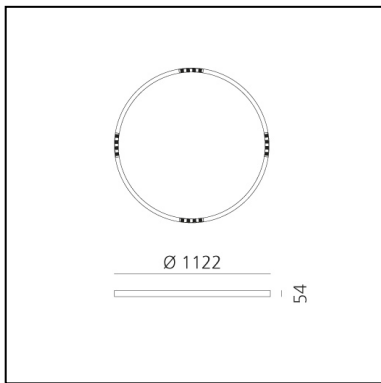

A.24 Stand-alone - Incasso Circolare - Emissione Sharping - Ø 1122mm - 2700K - DALI - Nero

Carlotta de Bevilacqua

IP20    Dimmerabile: 

LUMINAIRE

- Watt : **42W**
- Flusso luminoso emesso: **3056lm**
- CCT: **2700K**
- Efficiency: **81%**
- Efficacy: **72.77lm/W**
- CRI: **90**
- Dimmable Typology: **Dali**

Note

Driver elettronico 220/240Vac 50/60Hz incluso. Utilizza 1 indirizzo DALI. Sharping kit (feritoie e coperture per elementi curvi) deve essere ordinato separatamente. Cassaforma inclusa.

DESCRIZIONE

A.24 è un nuovo sistema completo e flessibile per disegnare la luce nello spazio. Un unico profilo di soli 24 mm può essere installato a incasso, soffitto o sospensione senza soluzione di continuità anche nel seguire gli angoli su una superficie piana o in tre dimensioni. All'interno di questo profilo si inseriscono diverse performance: luce diffusa, ottiche sharp in tre aperture o un intelligente binario magnetico. A.24 diventa così non solo un sistema flessibile ma una piattaforma aperta ad accogliere altri prodotti della collezione Architectural. Nella versione a sospensione queste performance possono essere integrate con emissione indiretta. Le tre soluzioni possono intervallarsi per seguire con la massima flessibilità l'architettura e la funzionalità degli ambienti. La competenza di Artemide si svela non solo nella qualità di luce ma anche nella capacità di A.24 di muoversi liberamente nello spazio con punti di connessione elettrica diretta distanti anche fino a 14 metri.

CODICE PRODOTTO: AQ54504

CARATTERISTICHE

- Codice articolo: **AQ54504**
- Colore: **Nero**
- Installazione: **Incasso**
- Serie: **Architectural Indoor**
- Ambiente di utilizzo: **Interni**
- design by: **Carlotta de Bevilacqua**

DIMENSIONI

- Diametro: **cm 112**

SORGENTI INCLUSE

- Categoria: **Led**
- Numero: **1**
- Watt: **50W**
- Temperatura Colore (K): **2700K**

Accessories

A.24 Stand-alone - Sharping Accessories -
Sharping Kit - R=561mm - White AQ93001