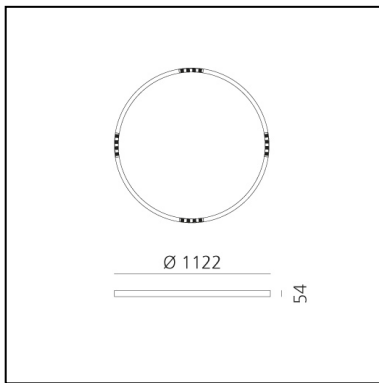

A.24 Stand-alone - Incasso Circolare - Emissione Sharping - Ø 1122mm - 3000K - DALI - Bianco

Carlotta de Bevilacqua

IP20    Dimmerabile: 

LUMINAIRE

- Watt : **42W**
- Flusso luminoso emesso: **3256lm**
- CCT: **3000K**
- Efficiency: **81%**
- Efficacy: **77.53lm/W**
- CRI: **90**
- Dimmable Typology: **Dali**

Note

Driver elettronico 220/240Vac 50/60Hz incluso. Utilizza 1 indirizzo DALI. Sharping kit (feritoie e coperture per elementi curvi) deve essere ordinato separatamente. Cassaforma inclusa.

DESCRIZIONE

A.24 è un nuovo sistema completo e flessibile per disegnare la luce nello spazio. Un unico profilo di soli 24 mm può essere installato a incasso, soffitto o sospensione senza soluzione di continuità anche nel seguire gli angoli su una superficie piana o in tre dimensioni. All'interno di questo profilo si inseriscono diverse performance: luce diffusa, ottiche sharp in tre aperture o un intelligente binario magnetico. A.24 diventa così non solo un sistema flessibile ma una piattaforma aperta ad accogliere altri prodotti della collezione Architectural. Nella versione a sospensione queste performance possono essere integrate con emissione indiretta. Le tre soluzioni possono intervallarsi per seguire con la massima flessibilità l'architettura e la funzionalità degli ambienti. La competenza di Artemide si svela non solo nella qualità di luce ma anche nella capacità di A.24 di muoversi liberamente nello spazio con punti di connessione elettrica diretta distanti anche fino a 14 metri.

DIMENSIONI

- Diametro: **cm 112**

SORGENTI INCLUSE

- Categoria: **Led**
- Numero: **1**
- Watt: **50W**
- Temperatura Colore (K): **3000K**
- CRI: **90**

Accessories

A.24 Stand-alone - Sharping Accessories -
Sharping Kit - R=561mm - White AQ93001