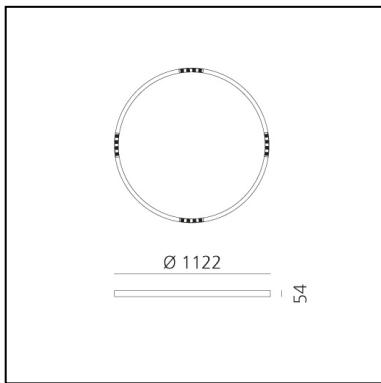

A.24 Stand-alone - Incasso Circolare - Emissione Sharping - Ø 1122mm - 4000K - App Compatible - Bianco

Carlotta de Bevilacqua

IP20    Dimmerabile: 

LUMINAIRE

- Watt : **42W**
- Flusso luminoso emesso: **3485lm**
- CCT: **4000K**
- Efficiency: **81%**
- Efficacy: **82.97lm/W**
- CRI: **90**
- Dimmable Typology: **Push & APP**

Note

Driver elettronico 220/240Vac 50/60Hz incluso. Utilizza 1 indirizzo DALI. Sharping kit (feritoie e coperture per elementi curvi) deve essere ordinato separatamente. Cassaforma inclusa.

DESCRIZIONE

A.24 è un nuovo sistema completo e flessibile per disegnare la luce nello spazio. Un unico profilo di soli 24 mm può essere installato a incasso, soffitto o sospensione senza soluzione di continuità anche nel seguire gli angoli su una superficie piana o in tre dimensioni. All'interno di questo profilo si inseriscono diverse performance: luce diffusa, ottiche sharp in tre aperture o un intelligente binario magnetico. A.24 diventa così non solo un sistema flessibile ma una piattaforma aperta ad accogliere altri prodotti della collezione Architectural. Nella versione a sospensione queste performance possono essere integrate con emissione indiretta. Le tre soluzioni possono intervallarsi per seguire con la massima flessibilità l'architettura e la funzionalità degli ambienti. La competenza di Artemide si svela non solo nella qualità di luce ma anche nella capacità di A.24 di muoversi liberamente nello spazio con punti di connessione elettrica diretta distanti anche fino a 14 metri.

DIMENSIONI

- Diametro: **cm 112**

SORGENTI INCLUSE

- Categoria: **Led**
- Numero: **1**
- Watt: **50W**
- Temperatura Colore (K): **4000K**
- CRI: **90**

Accessories

A.24 Stand-alone - Sharping Accessories -
Sharping Kit - R=561mm - White AQ93001