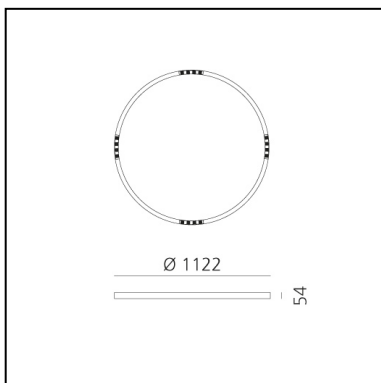

# A.24 Stand-alone - Incasso Circolare - Emissione Sharping - Ø 1122mm - 4000K - App Compatible - Nero

Carlotta de Bevilacqua

IP20    Dimmerabile: 

## DIMENSIONI

- Diametro: **cm 112**