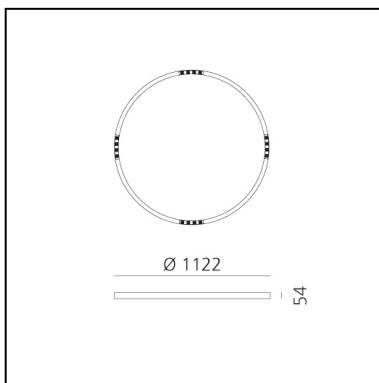

A.24 Stand-alone - Incasso Circolare - Emissione Sharping - Ø 1122mm - 4000K - DALI - Nero

Carlotta de Bevilacqua

IP20    Dimmerabile: 

LUMINAIRE

- Watt : **42W**
- Flusso luminoso emesso: **3485lm**
- CCT: **4000K**
- Efficiency: **81%**
- Efficacy: **82.97lm/W**
- CRI: **90**
- Dimmable Typology: **Dali**

Note

Driver elettronico 220/240Vac 50/60Hz incluso. Utilizza 1 indirizzo DALI.
Sharping kit (feritoie e coperture per elementi curvi) deve essere ordinato separatamente. Cassaforma inclusa.

DESCRIZIONE

A.24 è un nuovo sistema completo e flessibile per disegnare la luce nello spazio. Un unico profilo di soli 24 mm può essere installato a incasso, soffitto o sospensione senza soluzione di continuità anche nel seguire gli angoli su una superficie piana o in tre dimensioni. All'interno di questo profilo si inseriscono diverse performance: luce diffusa, ottiche sharp in tre aperture o un intelligente binario magnetico. A.24 diventa così non solo un sistema flessibile ma una piattaforma aperta ad accogliere altri prodotti della collezione Architectural. Nella versione a sospensione queste performance possono essere integrate con emissione indiretta. Le tre soluzioni possono intervallarsi per seguire con la massima flessibilità l'architettura e la funzionalità degli ambienti. La competenza di Artemide si svela non solo nella qualità di luce ma anche nella capacità di A.24 di muoversi liberamente nello spazio con punti di connessione elettrica diretta distanti anche fino a 14 metri.

DIMENSIONI

- Diametro: **cm 112**

SORGENTI INCLUSE

- Categoria: **Led**
- Numero: **1**
- Watt: **50W**
- Temperatura Colore (K): **4000K**
- CRI: **90**

Accessories

A.24 Stand-alone - Sharping Accessories -
Sharping Kit - R=561mm - White AQ93001