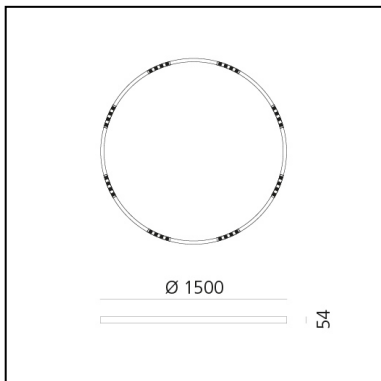

A.24 Stand-alone - Incasso Circolare - Emissione Sharping - Ø 1500mm - 2700K - App Compatible - Bianco

Carlotta de Bevilacqua

IP20    Dimmerabile: 

LUMINAIRE

- Watt : **83W**
- Flusso luminoso emesso: **6112lm**
- CCT: **2700K**
- Efficiency: **81%**
- Efficacy: **73.64lm/W**
- CRI: **90**
- Dimmable Typology: **Push & APP**

DIMENSIONI

- Diametro: **cm 150**

SORGENTI INCLUSE

- Categoria: **Led**
- Numero: **1**
- Watt: **100W**
- Temperatura Colore (K): **2700K**

Accessories

A.24 Stand-alone - Sharping Accessories -
Sharping Kit - R=750mm - Black AQ93104