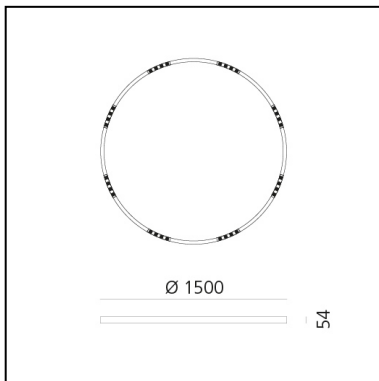

# A.24 Stand-alone - Incasso Circolare - Emissione Sharping - Ø 1500mm - 2700K - App Compatible - Nero

Carlotta de Bevilacqua

IP20    Dimmerabile: 

## LUMINAIRE

- Watt : **83W**
- Flusso luminoso emesso: **6112lm**
- CCT: **2700K**
- Efficiency: **81%**
- Efficacy: **73.64lm/W**
- CRI: **90**
- Dimmable Typology: **Push & APP**

## DIMENSIONI

- Diametro: **cm 150**