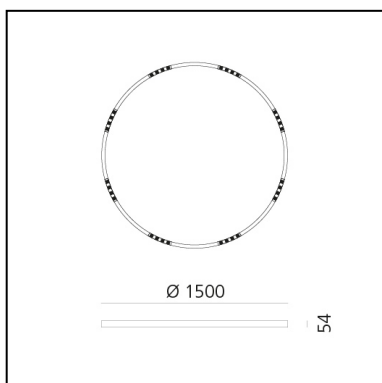

# A.24 Stand-alone - Incasso Circolare - Emissione Sharping - Ø 1500mm - 3000K - DALI - Nero

Carlotta de Bevilacqua

IP20    Dimmerabile: 

## LUMINAIRE

- Watt : **83W**
- Flusso luminoso emesso: **6512lm**
- CCT: **3000K**
- Efficiency: **81%**
- Efficacy: **78.46lm/W**
- CRI: **90**
- Dimmable Typology: **Dali**

## DIMENSIONI

- Diametro: **cm 150**