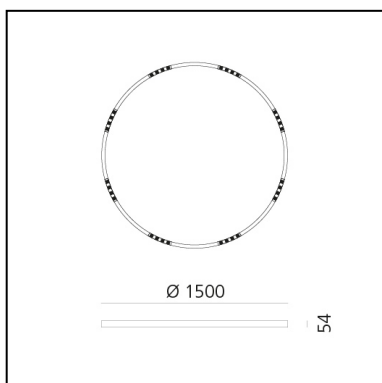

A.24 Stand-alone - Incasso Circolare - Emissione Sharping - Ø 1500mm - 4000K - App Compatible - Bianco

Carlotta de Bevilacqua

IP20    Dimmerabile: 

LUMINAIRE

- Watt : **83W**
- Flusso luminoso emesso: **6969lm**
- CCT: **4000K**
- Efficiency: **81%**
- Efficacy: **83.97lm/W**
- CRI: **90**
- Dimmable Typology: **Push & APP**

Note

Driver elettronico 220/240Vac 50/60Hz incluso. Utilizza 2 indirizzi DALI.
Sharping kit (feritoie e coperture per elementi curvi) deve essere ordinato separatamente. Cassaforma inclusa.

DESCRIZIONE

A.24 è un nuovo sistema completo e flessibile per disegnare la luce nello spazio. Un unico profilo di soli 24 mm può essere installato a incasso, soffitto o sospensione senza soluzione di continuità anche nel seguire gli angoli su una superficie piana o in tre dimensioni. All'interno di questo profilo si inseriscono diverse performance: luce diffusa, ottiche sharp in tre aperture o un intelligente binario magnetico. A.24 diventa così non solo un sistema flessibile ma una piattaforma aperta ad accogliere altri prodotti della collezione Architectural. Nella versione a sospensione queste performance possono essere integrate con emissione indiretta. Le tre soluzioni possono intervallarsi per seguire con la massima flessibilità l'architettura e la funzionalità degli ambienti. La competenza di Artemide si svela non solo nella qualità di luce ma anche nella capacità di A.24 di muoversi liberamente nello spazio con punti di connessione elettrica diretta distanti anche fino a 14 metri.

DIMENSIONI

- Diametro: **cm 150**

SORGENTI INCLUSE

- Categoria: **Led**
- Numero: **1**
- Watt: **100W**
- Temperatura Colore (K): **4000K**
- CRI: **90**

Accessories

A.24 Stand-alone - Sharping Accessories -
Sharping Kit - R=750mm - Black AQ93104