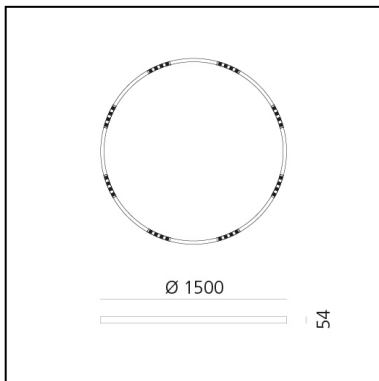

A.24 Stand-alone - Incasso Circolare - Emissione Sharping - Ø 1500mm - 4000K - DALI - Bianco

Carlotta de Bevilacqua

IP20    Dimmerabile: 

LUMINAIRE

- Watt : **83W**
- Flusso luminoso emesso: **6969lm**
- CCT: **4000K**
- Efficiency: **81%**
- Efficacy: **83.97lm/W**
- CRI: **90**
- Dimmable Typology: **Dali**

DIMENSIONI

- Diametro: **cm 150**

SORGENTI INCLUSE

- Categoria: **Led**
- Numero: **1**
- Watt: **100W**
- Temperatura Colore (K): **4000K**
- CRI: **90**

Accessories

A.24 Stand-alone - Sharping Accessories -
Sharping Kit - R=750mm - Black AQ93104