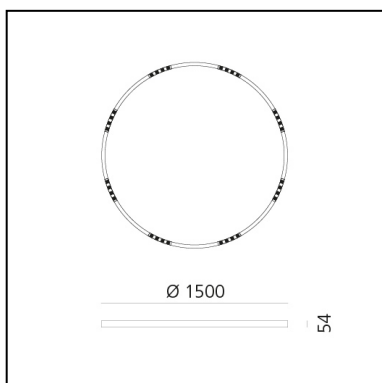

A.24 Stand-alone - Incasso Circolare - Emissione Sharping - Ø 1500mm - 4000K - DALI - Nero

Carlotta de Bevilacqua

IP20    Dimmerabile: 

LUMINAIRE

- Watt : **83W**
- Flusso luminoso emesso: **6969lm**
- CCT: **4000K**
- Efficiency: **81%**
- Efficacy: **83.97lm/W**
- CRI: **90**
- Dimmable Typology: **Dali**

Note

Driver elettronico 220/240Vac 50/60Hz incluso. Utilizza 2 indirizzi DALI. Sharping kit (feritoie e coperture per elementi curvi) deve essere ordinato separatamente. Cassaforma inclusa.

DESCRIZIONE

A.24 è un nuovo sistema completo e flessibile per disegnare la luce nello spazio. Un unico profilo di soli 24 mm può essere installato a incasso, soffitto o sospensione senza soluzione di continuità anche nel seguire gli angoli su una superficie piana o in tre dimensioni. All'interno di questo profilo si inseriscono diverse performance: luce diffusa, ottiche sharp in tre aperture o un intelligente binario magnetico. A.24 diventa così non solo un sistema flessibile ma una piattaforma aperta ad accogliere altri prodotti della collezione Architectural. Nella versione a sospensione queste performance possono essere integrate con emissione indiretta. Le tre soluzioni possono intervallarsi per seguire con la massima flessibilità l'architettura e la funzionalità degli ambienti. La competenza di Artemide si svela non solo nella qualità di luce ma anche nella capacità di A.24 di muoversi liberamente nello spazio con punti di connessione elettrica diretta distanti anche fino a 14 metri.

DIMENSIONI

- Diametro: **cm 150**

SORGENTI INCLUSE

- Categoria: **Led**
- Numero: **1**
- Watt: **100W**
- Temperatura Colore (K): **4000K**
- CRI: **90**

Accessories

A.24 Stand-alone - Sharping Accessories -
Sharping Kit - R=750mm - Black AQ93104