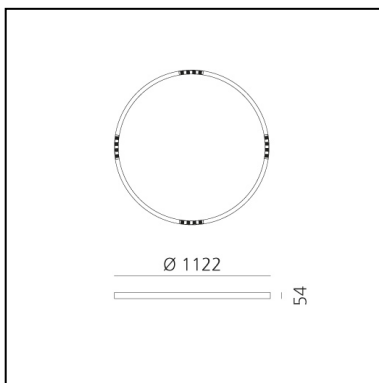

A.24 Stand-alone - Recessed Circular - Sharping Emission - Ø 1122mm - 2700K - App Compatible - White

Carlotta de Bevilacqua

IP20    Dimmbar: 

LUMINAIRE

- Watt: **42W**
- Lichtstrom (lm): **3056lm**
- CCT: **2700K**
- Efficiency: **81%**
- Efficacy: **72.77lm/W**
- CRI: **90**
- Dimmable Typology: **Push & APP**

Anmerkungen

220/240Vac 50/60Hz electronic driver included. Uses 1 DALI address.
Sharping kit (louvers and covers for curved elements) has to be ordered separately. Formwork included.

BESCHREIBUNG

A.24 ist ein neues vollständiges und flexibles System, um das Licht im Raum zu zeichnen. Ein einziges Profil von nur 24 mm kann als Einbau-, Decken- oder als Pendelleuchte als nicht-kontinuierliche Lösung installiert werden, auch um den Ecken einer flachen oder dreidimensionalen Fläche zu folgen. In dieses Profil fügen sich verschiedene Performances ein: diffuses Licht, Sharp- Lichtleiter mit drei Öffnungen oder eine intelligente Magnetschiene. A.24 wird dadurch nicht nur zum flexiblen System, sondern zur offenen Plattform, um andere Architectural-Kollektionen unterzubringen. In der Pendelversion können diese Performances durch indirekte Lichtemissionen integriert werden. Die drei Lösungen können sich in Intervallen wiederholen, um mit größter Flexibilität der Architektur und den Funktionen des Ambientes zu folgen. Die Kompetenz von Artemide offenbart sich nicht nur in der Lichtqualität, sondern auch in der Fähigkeit von A.24, sich mit elektrischen Direktverbindungspunkten bis zu 14 Metern frei im Raum zu bewegen.

DIMENSION

- Breite: **cm 112**

INKLUSIVE LICHTQUELLEN

- Kategorie: **Led**
- Anzahl: **1**
- Watt: **50W**
- Farbtemperatur(K): **2700K**

ZUBEHÖR

A.24 Stand-alone - Sharping Accessories -
Sharping Kit - R=561mm - White AQ93001