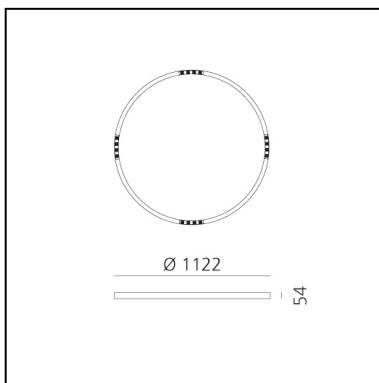

A.24 Stand-alone - Recessed Circular - Sharping Emission - Ø 1122mm - 2700K - DALI - Black

Carlotta de Bevilacqua

IP20    Dimmbar: 

LUMINAIRE

- Watt: **42W**
- Lichtstrom (lm): **3056lm**
- CCT: **2700K**
- Efficiency: **81%**
- Efficacy: **72.77lm/W**
- CRI: **90**
- Dimmable Typology: **Dali**

Anmerkungen

220/240Vac 50/60Hz electronic driver included. Uses 1 DALI address.
Sharping kit (louvers and covers for curved elements) has to be ordered separately. Formwork included.

BESCHREIBUNG

A.24 ist ein neues vollständiges und flexibles System, um das Licht im Raum zu zeichnen. Ein einziges Profil von nur 24 mm kann als Einbau-, Decken- oder als Pendelleuchte als nicht-kontinuierliche Lösung installiert werden, auch um den Ecken einer flachen oder dreidimensionalen Fläche zu folgen. In dieses Profil fügen sich verschiedene Performances ein: diffuses Licht, Sharp- Lichtleiter mit drei Öffnungen oder eine intelligente Magnetschiene. A.24 wird dadurch nicht nur zum flexiblen System, sondern zur offenen Plattform, um andere Architectural-Kollektionen unterzubringen. In der Pendelversion können diese Performances durch indirekte Lichtemissionen integriert werden. Die drei Lösungen können sich in Intervallen wiederholen, um mit größter Flexibilität der Architektur und den Funktionen des Ambientes zu folgen. Die Kompetenz von Artemide offenbart sich nicht nur in der Lichtqualität, sondern auch in der Fähigkeit von A.24, sich mit elektrischen Direktverbindungspunkten bis zu 14 Metern frei im Raum zu bewegen.

ARTIKELNUMMER: AQ54504

FUNKTIONEN

- Artikelnummer: **AQ54504**
- Farbe: **Black**
- Installation: **Einbauleuchte**
- Serie: **Architectural Indoor**
- Anwendungsbereich: **Innenbeleuchtung**
- design: **Carlotta de Bevilacqua**

DIMENSION

- Breite: **cm 112**

INKLUSIVE LICHTQUELLEN

- Kategorie: **Led**
- Anzahl: **1**
- Watt: **50W**
- Farbtemperatur(K): **2700K**

ZUBEHÖR

A.24 Stand-alone - Sharping Accessories -
Sharping Kit - R=561mm - White AQ93001