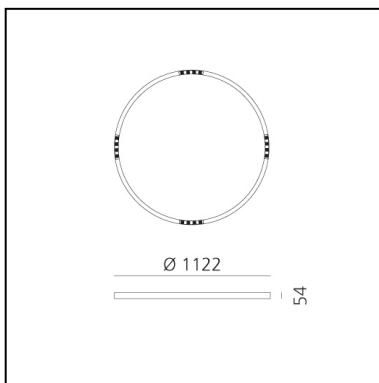

# A.24 Stand-alone - Recessed Circular - Sharping Emission - Ø 1122mm - 3000K - App Compatible - Black

Carlotta de Bevilacqua

IP20    Dimmbar: 

## DIMENSION

- Breite: **cm 112**