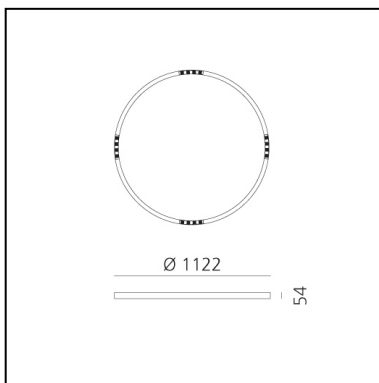

A.24 Stand-alone - Recessed Circular - Sharping Emission - Ø 1122mm - 3000K - DALI - Black

Carlotta de Bevilacqua

IP20    Dimmbar: 

LUMINAIRE

- Watt: **42W**
- Lichtstrom (lm): **3256lm**
- CCT: **3000K**
- Efficiency: **81%**
- Efficacy: **77.53lm/W**
- CRI: **90**
- Dimmable Typology: **Dali**

Anmerkungen

220/240Vac 50/60Hz electronic driver included. Uses 1 DALI address.
Sharping kit (louvers and covers for curved elements) has to be ordered separately. Formwork included.

BESCHREIBUNG

A.24 ist ein neues vollständiges und flexibles System, um das Licht im Raum zu zeichnen. Ein einziges Profil von nur 24 mm kann als Einbau-, Decken- oder als Pendelleuchte als nicht-kontinuierliche Lösung installiert werden, auch um den Ecken einer flachen oder dreidimensionalen Fläche zu folgen. In dieses Profil fügen sich verschiedene Performances ein: diffuses Licht, Sharp- Lichtleiter mit drei Öffnungen oder eine intelligente Magnetschiene. A.24 wird dadurch nicht nur zum flexiblen System, sondern zur offenen Plattform, um andere Architectural-Kollektionen unterzubringen. In der Pendelversion können diese Performances durch indirekte Lichtemissionen integriert werden. Die drei Lösungen können sich in Intervallen wiederholen, um mit größter Flexibilität der Architektur und den Funktionen des Ambientes zu folgen. Die Kompetenz von Artemide offenbart sich nicht nur in der Lichtqualität, sondern auch in der Fähigkeit von A.24, sich mit elektrischen Direktverbindungspunkten bis zu 14 Metern frei im Raum zu bewegen.

DIMENSION

- Breite: **cm 112**

INKLUSIVE LICHTQUELLEN

- Kategorie: **Led**
- Anzahl: **1**
- Watt: **50W**
- Farbtemperatur(K): **3000K**
- CRI: **90**

ZUBEHÖR

A.24 Stand-alone - Sharping Accessories -
Sharping Kit - R=561mm - White AQ93001