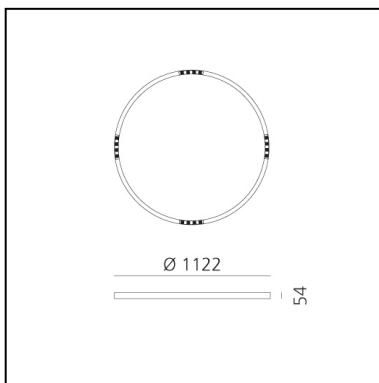

# A.24 Stand-alone - Recessed Circular - Sharping Emission - Ø 1122mm - 3000K - DALI - White

Carlotta de Bevilacqua

IP20    Dimmbar: 

## DIMENSION

- Breite: **cm 112**