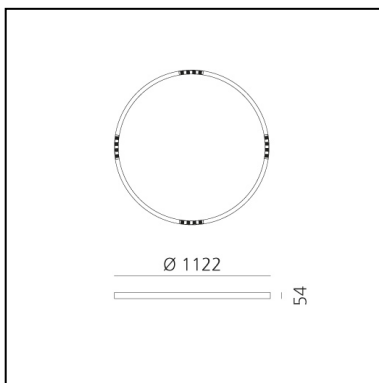

A.24 Stand-alone - Recessed Circular - Sharping Emission - Ø 1122mm - 4000K - App Compatible - White

Carlotta de Bevilacqua

IP20    Dimmbar: 

LUMINAIRE

- Watt: **42W**
- Lichtstrom (lm): **3485lm**
- CCT: **4000K**
- Efficiency: **81%**
- Efficacy: **82.97lm/W**
- CRI: **90**
- Dimmable Typology: **Push & APP**

Anmerkungen

220/240Vac 50/60Hz electronic driver included. Uses 1 DALI address.
Sharping kit (louvers and covers for curved elements) has to be ordered separately. Formwork included.

BESCHREIBUNG

A.24 ist ein neues vollständiges und flexibles System, um das Licht im Raum zu zeichnen. Ein einziges Profil von nur 24 mm kann als Einbau-, Decken- oder als Pendelleuchte als nicht-kontinuierliche Lösung installiert werden, auch um den Ecken einer flachen oder dreidimensionalen Fläche zu folgen. In dieses Profil fügen sich verschiedene Performances ein: diffuses Licht, Sharp- Lichtleiter mit drei Öffnungen oder eine intelligente Magnetschiene. A.24 wird dadurch nicht nur zum flexiblen System, sondern zur offenen Plattform, um andere Architectural-Kollektionen unterzubringen. In der Pendelversion können diese Performances durch indirekte Lichtemissionen integriert werden. Die drei Lösungen können sich in Intervallen wiederholen, um mit größter Flexibilität der Architektur und den Funktionen des Ambientes zu folgen. Die Kompetenz von Artemide offenbart sich nicht nur in der Lichtqualität, sondern auch in der Fähigkeit von A.24, sich mit elektrischen Direktverbindungspunkten bis zu 14 Metern frei im Raum zu bewegen.

DIMENSION

- Breite: **cm 112**

INKLUSIVE LICHTQUELLEN

- Kategorie: **Led**
- Anzahl: **1**
- Watt: **50W**
- Farbtemperatur(K): **4000K**
- CRI: **90**

ZUBEHÖR

A.24 Stand-alone - Sharping Accessories -
Sharping Kit - R=561mm - White AQ93001