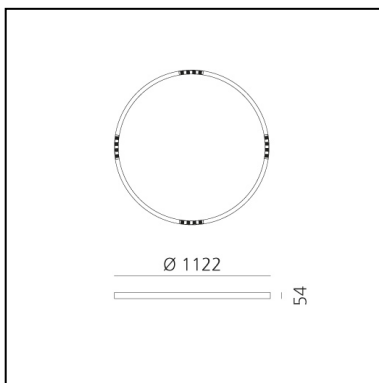

A.24 Stand-alone - Recessed Circular - Sharping Emission - Ø 1122mm - 4000K - DALI - Black

Carlotta de Bevilacqua

IP20    Dimmbar: 

LUMINAIRE

- Watt: **42W**
- Lichtstrom (lm): **3485lm**
- CCT: **4000K**
- Efficiency: **81%**
- Efficacy: **82.97lm/W**
- CRI: **90**
- Dimmable Typology: **Dali**

Anmerkungen

220/240Vac 50/60Hz electronic driver included. Uses 1 DALI address.
Sharping kit (louvers and covers for curved elements) has to be ordered separately. Formwork included.

BESCHREIBUNG

A.24 ist ein neues vollständiges und flexibles System, um das Licht im Raum zu zeichnen. Ein einziges Profil von nur 24 mm kann als Einbau-, Decken- oder als Pendelleuchte als nicht-kontinuierliche Lösung installiert werden, auch um den Ecken einer flachen oder dreidimensionalen Fläche zu folgen. In dieses Profil fügen sich verschiedene Performances ein: diffuses Licht, Sharp- Lichtleiter mit drei Öffnungen oder eine intelligente Magnetschiene. A.24 wird dadurch nicht nur zum flexiblen System, sondern zur offenen Plattform, um andere Architectural-Kollektionen unterzubringen. In der Pendelversion können diese Performances durch indirekte Lichtemissionen integriert werden. Die drei Lösungen können sich in Intervallen wiederholen, um mit größter Flexibilität der Architektur und den Funktionen des Ambientes zu folgen. Die Kompetenz von Artemide offenbart sich nicht nur in der Lichtqualität, sondern auch in der Fähigkeit von A.24, sich mit elektrischen Direktverbindungspunkten bis zu 14 Metern frei im Raum zu bewegen.

DIMENSION

- Breite: **cm 112**

INKLUSIVE LICHTQUELLEN

- Kategorie: **Led**
- Anzahl: **1**
- Watt: **50W**
- Farbtemperatur(K): **4000K**
- CRI: **90**

ZUBEHÖR

A.24 Stand-alone - Sharping Accessories -
Sharping Kit - R=561mm - White AQ93001