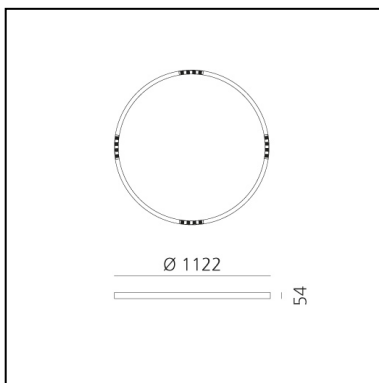

A.24 Stand-alone - Recessed Circular - Sharping Emission - Ø 1122mm - 4000K - DALI - White

Carlotta de Bevilacqua

IP20    Dimmbar: 

LUMINAIRE

- Watt: **42W**
- Lichtstrom (lm): **3485lm**
- CCT: **4000K**
- Efficiency: **81%**
- Efficacy: **82.97lm/W**
- CRI: **90**
- Dimmable Typology: **Dali**

Anmerkungen

220/240Vac 50/60Hz electronic driver included. Uses 1 DALI address.
Sharping kit (louvers and covers for curved elements) has to be ordered separately. Formwork included.

BESCHREIBUNG

A.24 ist ein neues vollständiges und flexibles System, um das Licht im Raum zu zeichnen. Ein einziges Profil von nur 24 mm kann als Einbau-, Decken- oder als Pendelleuchte als nicht-kontinuierliche Lösung installiert werden, auch um den Ecken einer flachen oder dreidimensionalen Fläche zu folgen. In dieses Profil fügen sich verschiedene Performances ein: diffuses Licht, Sharp- Lichtleiter mit drei Öffnungen oder eine intelligente Magnetschiene. A.24 wird dadurch nicht nur zum flexiblen System, sondern zur offenen Plattform, um andere Architectural-Kollektionen unterzubringen. In der Pendelversion können diese Performances durch indirekte Lichtemissionen integriert werden. Die drei Lösungen können sich in Intervallen wiederholen, um mit größter Flexibilität der Architektur und den Funktionen des Ambientes zu folgen. Die Kompetenz von Artemide offenbart sich nicht nur in der Lichtqualität, sondern auch in der Fähigkeit von A.24, sich mit elektrischen Direktverbindungspunkten bis zu 14 Metern frei im Raum zu bewegen.

DIMENSION

- Breite: **cm 112**

INKLUSIVE LICHTQUELLEN

- Kategorie: **Led**
- Anzahl: **1**
- Watt: **50W**
- Farbtemperatur(K): **4000K**
- CRI: **90**

ZUBEHÖR

A.24 Stand-alone - Sharping Accessories -
Sharping Kit - R=561mm - White AQ93001