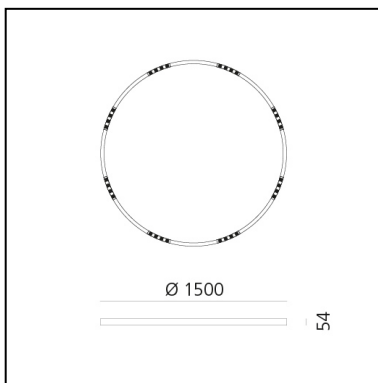

A.24 Stand-alone - Recessed Circular - Sharping Emission - Ø 1500mm - 4000K - App Compatible - White

Carlotta de Bevilacqua

IP20    Dimmbar: 

LUMINAIRE

- Watt: **83W**
- Lichtstrom (lm): **6969lm**
- CCT: **4000K**
- Efficiency: **81%**
- Efficacy: **83.97lm/W**
- CRI: **90**
- Dimmable Typology: **Push & APP**

DIMENSION

- Breite: **cm 150**

INKLUSIVE LICHTQUELLEN

- Kategorie: **Led**
- Anzahl: **1**
- Watt: **100W**
- Farbtemperatur(K): **4000K**
- CRI: **90**

ZUBEHÖR

A.24 Stand-alone - Sharping Accessories -
Sharping Kit - R=750mm - Black AQ93104