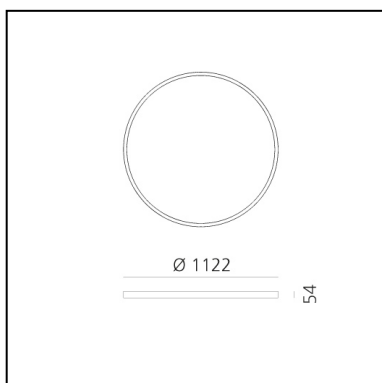

A.24 Stand-alone - Soffitto Circolare - Emissione Diffusa - Ø 1122mm - 2700K - App Compatible - Argento Spazzolato

Carlotta de Bevilacqua

IP20    Dimmerabile: 

LUMINAIRE

- Watt : **95W**
- Flusso luminoso emesso: **8082lm**
- CCT: **2700K**
- Efficiency: **60%**
- Efficacy: **85.07lm/W**
- CRI: **80**
- Dimmable Typology: **Push & APP**

Note

Driver elettronico 220/240Vac 50/60Hz incluso. Utilizza 1 indirizzo DALI.

DESCRIZIONE

A.24 è un nuovo sistema completo e flessibile per disegnare la luce nello spazio. Un unico profilo di soli 24 mm può essere installato a incasso, soffitto o sospensione senza soluzione di continuità anche nel seguire gli angoli su una superficie piana o in tre dimensioni. All'interno di questo profilo si inseriscono diverse performance: luce diffusa, ottiche sharp in tre aperture o un intelligente binario magnetico. A.24 diventa così non solo un sistema flessibile ma una piattaforma aperta ad accogliere altri prodotti della collezione Architectural. Nella versione a sospensione queste performance possono essere integrate con emissione indiretta. Le tre soluzioni possono intervallarsi per seguire con la massima flessibilità l'architettura e la funzionalità degli ambienti. La competenza di Artemide si svela non solo nella qualità di luce ma anche nella capacità di A.24 di muoversi liberamente nello spazio con punti di connessione elettrica diretta distanti anche fino a 14 metri.

DIMENSIONI

- Altezza: **cm 5.4**
- Diametro: **cm 112**
- Peso: **kg 6**

SORGENTI INCLUSE

- Categoria: **Led**
- Numero: **1**
- Watt: **102W**
- Temperatura Colore (K): **2700K**

Accessories

NO
IMAGE
AVAILABLE